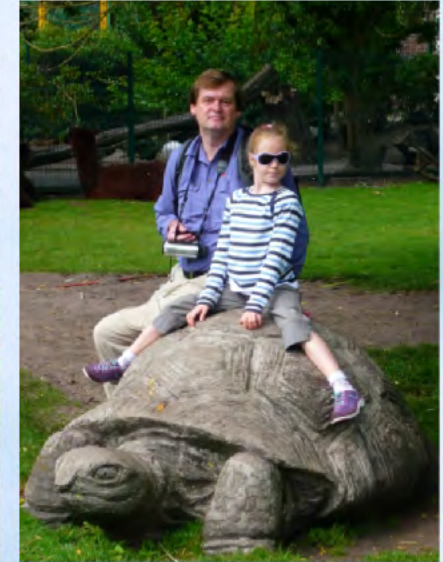

Jaderpark in Jaderberg, 03.08.

Transparenter Bereich kann beschnitten werden

Transparenter Bereich kann beschnitten werden