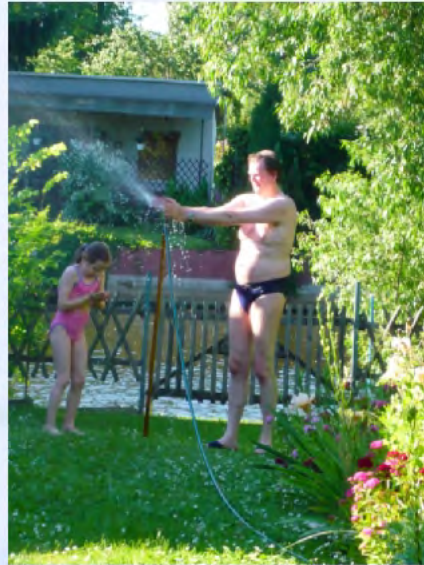

Zelten bei Oma und Opa im Garten, Brandenburg an der Havel, 11. - 13.06.