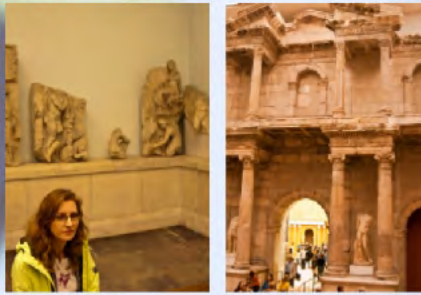

Lange Nacht der Museen, 28.08.

Berliner Medizinhistorisches Museum der Charité

Hauptbahnhof

Pergamonmuseum

Regen der Gedichte

Aussicht vom Dom

im Dom

Transparenter Bereich kann beschnitten werden